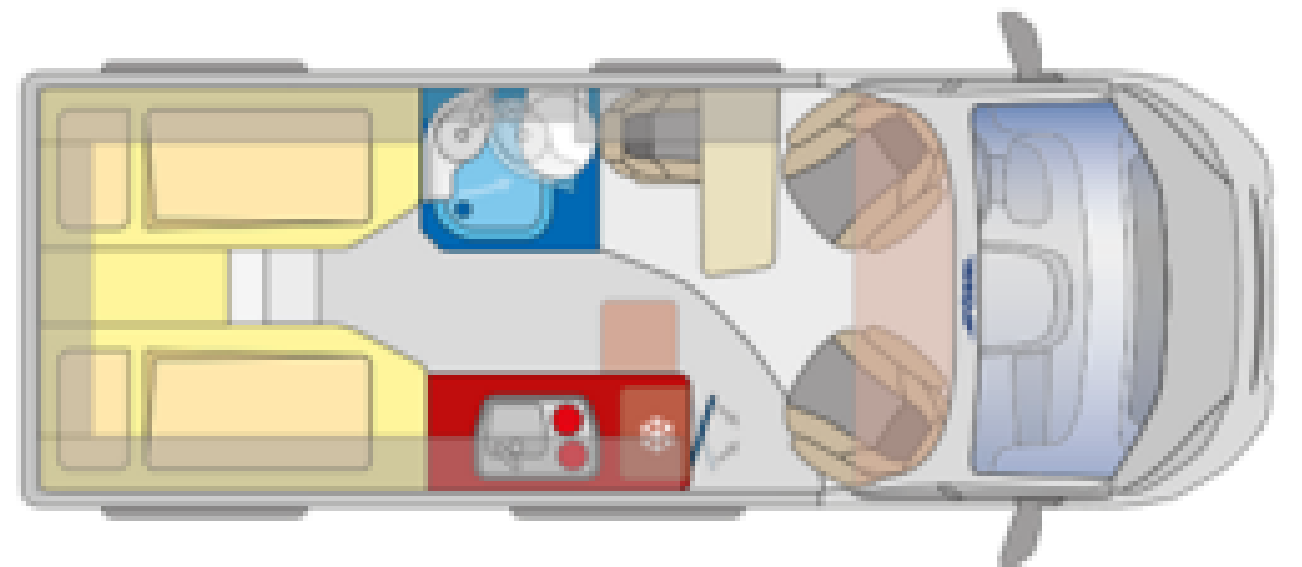

## Summit 600 L – Citroen 35 light L3/H2 2,2

1e inschrijving:  
06/2024

3 zitplaatsen  
2 draaistoelen  
& 1zit

Dubbel lengtebed  
(180 x 200)

Km stand:  
40.500 Km

Max: 3.500 kg  
Rijklaar: 2783 kg  
laden: 717 kg

Lengte: 5990 mm  
Breedte: 2050 mm  
Hoogte: 2580 mm

manueel  
140 PK - 103 KW

Achteruitrijcamera  
Trekhaak

2x smartkey

Snelheid & noodrem  
assistentie

Cruisecontrol  
ESC /ABS & Hill control

Swingwall douche & wc  
Raam in badkamer